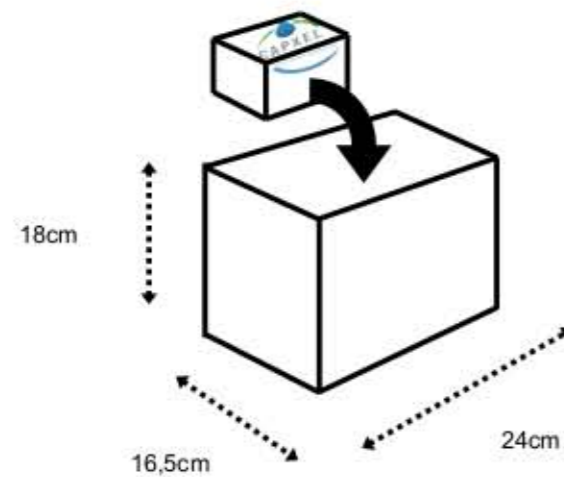

Comment l'utiliser?

Le principe est simple, rapide et se résume en 3 étapes:

1 - Remplir la bouteille de 750 ml avec 700ml d'eau.

2 - Placer la capsule dans le col de la bouteille et procéder à son vissage jusqu'à ce que l'obturation s'ouvre et que le produit se déverse à l'intérieur.

3 - Placer l'étiquette d'identification QUIMXEL ainsi que la tête de pulvérisateur approprié

- Boîte de taille réduite pour une meilleure facilité de stockage.

- 12 capsules par boîte pour un parfait confort à portée de main.